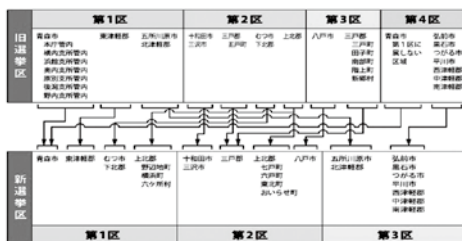

衆議院議員選挙の小選挙区が改定されました。 次の衆議院議員選挙からは、新しい選挙区で選挙が行われます。

衆議院議員選挙の小選挙区が改定されました。
次の衆議院議員選挙からは、新しい選挙区で選挙が行われます。

青森県