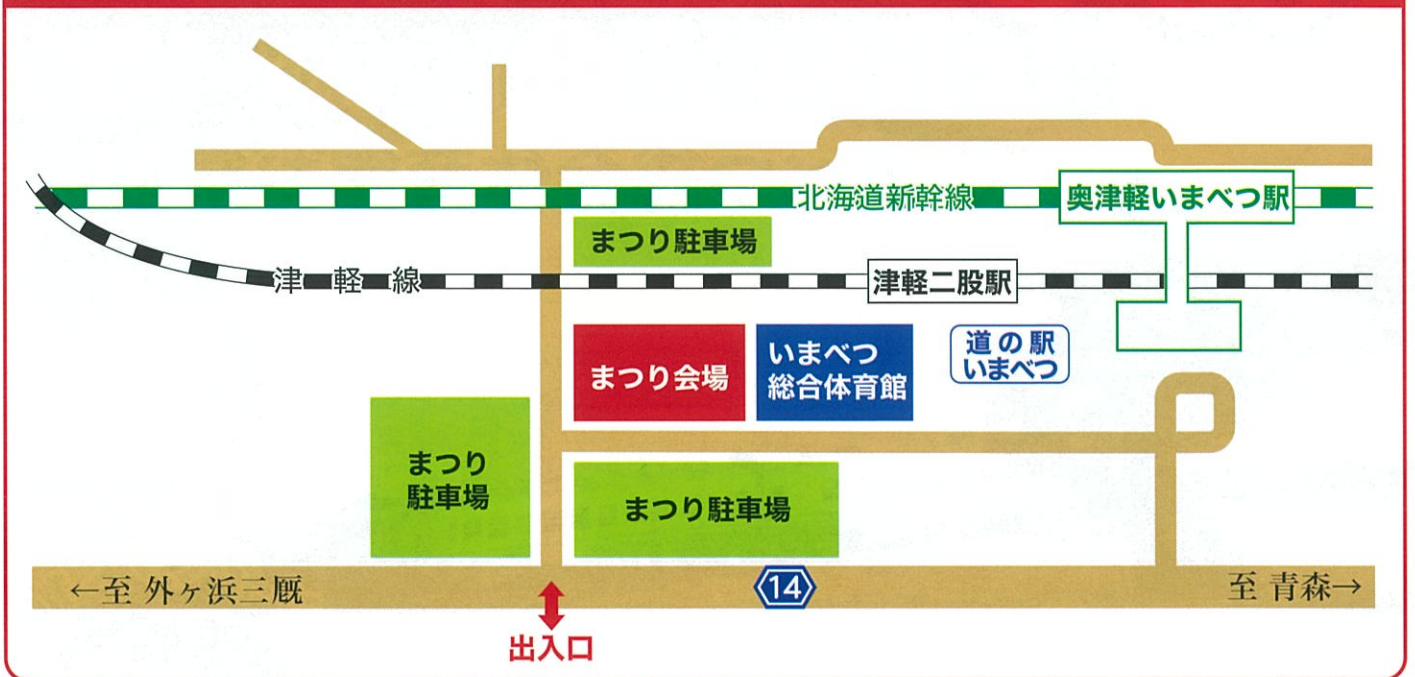

いまべつ

第2回

会場・まつり駐車場のご案内

秋まつり

あらま号バス