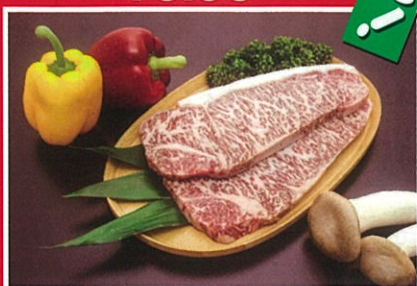

北海道新幹線「奥津軽いまべつ駅」開業3周年記念

いまべつ

第12回

秋まつり

開催日時 9月29日(日) 10:00~15:00

会場 いまべつ総合体育館お祭り広場

常時開催 **スピードくじ**
 ★会場でお買い物500円毎に補助券1枚進呈
 ★補助券3枚で抽選が1回出来ます

イベント 10:30~
いまべつの荒馬
など多様なショー

11:00~
牛鍋販売
1杯 100円

いまべつ牛

10:00~

特売!

RABラジオ
良平のラジオにおいでよ!!
 RABラジオによる公開生放送があります

当日、町外からご来場のお客様は、いまべつ牛焼肉用250gとコンロ・炭のセットを2,000円でご予約を賜ります。(11:00~13:00)限定20組様 ご予約は下記まで(秋まつり事務局:産業観光課 0174-35-3005)

10:00~
今別の特産品即売会